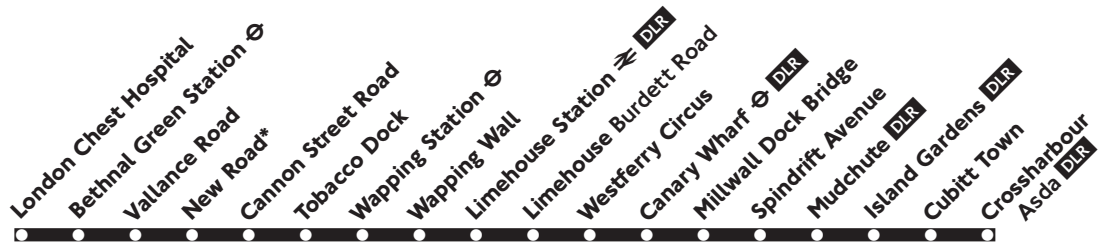

D3

Daily

Bethnal Green - Wapping - Crossharbour

* For Whitechapel Station and Royal London Hospital

Monday - Friday

Bethnal Green London Chest Hospital	0440	0500	0520	0540	0554	0608		1917	1930	1945	2000	2015	2035	2057	2119	2140	0040	
Bethnal Green Station	0443	0503	0523	0543	0557	0611		1920	1933	1948	2003	2018	2038	2100	2122	2143	0043	
New Road Whitechapel Road *	0450	0510	0530	0550	0604	0618	Then	1929	1942	1956	2011	2026	2046	2108	2130	2150	Then	0050
Wapping Station	0456	0516	0536	0556	0610	0624	about	1937	1950	2004	2019	2034	2054	2116	2136	2156	every	0056
Limehouse Station	0501	0521	0541	0601	0615	0629	every	1945	1958	2012	2027	2043	2102	2124	2143	2201	20	0101
Limehouse Burdett Road	0503	0523	0543	0603	0617	0631	10	1948	2001	2015	2030	2045	2105	2127	2145	2203	mins	0103
Canary Wharf Station	0507	0527	0547	0607	0621	0635	mins	1954	2007	2021	2036	2051	2111	2133	2149	2207	until	0107
Millwall Dock Bridge	0512	0532	0552	0612	0626	0640	until	1959	2012	2026	2041	2056	2116	2138	2154	2212		0112
Island Gardens Station	0515	0535	0555	0615	0629	0643		2004	2017	2031	2046	2101	2121	2141	2157	2215		0115
Crossharbour Asda	0520	0540	0600	0620	0634	0648		2009	2022	2036	2051	2106	2126	2146	2202	2220		0120

Bethnal Green London Chest Hospital	2020	0040	
Bethnal Green Station	2023	0043	
New Road Whitechapel Road *	2030	0050	
Wapping Station	2036	Then	0056
Limehouse Station	2041	every	0101
Limehouse Burdett Road	2043	20 minutes	0103
Canary Wharf Station	2047	until	0107
Millwall Dock Bridge	2052		0112
Island Gardens Station	2055		0115
Crossharbour Asda	2100		0120