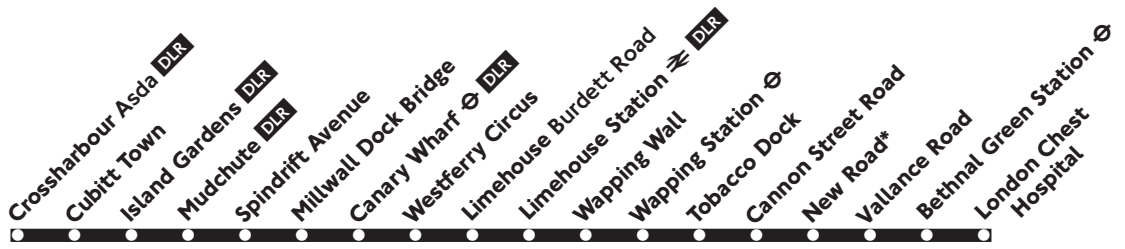

18.9.04(A) T58150

D3

Daily

Crossharbour - Wapping - Bethnal Green

* For Whitechapel Station **DLR** and Royal London Hospital

Monday - Friday

Crossharbour Asda DLR	0450	0510	0530	0550	0605	0620	0630		1932	1945	2000	2015	2035	2055	2115	2135	0055
Island Gardens Station DLR	0455	0515	0535	0555	0610	0625	0635		1939	1952	2007	2022	2042	2102	2122	2139	0059
Millwall Dock Bridge	0458	0518	0538	0558	0613	0628	0638	Then	1943	1956	2011	2026	2046	2106	2126	2142	Then 0102
Canary Wharf Station DLR	0503	0523	0543	0603	0618	0633	0644	about	1949	2002	2017	2032	2052	2112	2132	2147	every 0107
Limehouse Burdett Road	0507	0527	0547	0607	0622	0637	0649	every	1954	2007	2022	2037	2057	2117	2136	2151	20 0111
Limehouse Station DLR	0509	0529	0549	0609	0624	0639	0652	10	1956	2009	2024	2039	2059	2119	2138	2153	mins 0113
Wapping Station DLR	0514	0534	0554	0614	0629	0644	0658	mins	2002	2015	2030	2045	2105	2125	2143	2158	until 0118
New Road Whitechapel Road *	0521	0541	0601	0621	0636	0651	0706	until	2010	2023	2038	2053	2113	2133	2150	2204	0124
Bethnal Green Station DLR	0527	0547	0607	0627	0642	0659	0714		2017	2030	2045	2100	2120	2140	2157	2211	0131
Bethnal Green London Chest Hospital	0529	0549	0609	0629	0645	0702	0717		2020	2033	2048	2103	2123	2143	2200	2214	0134